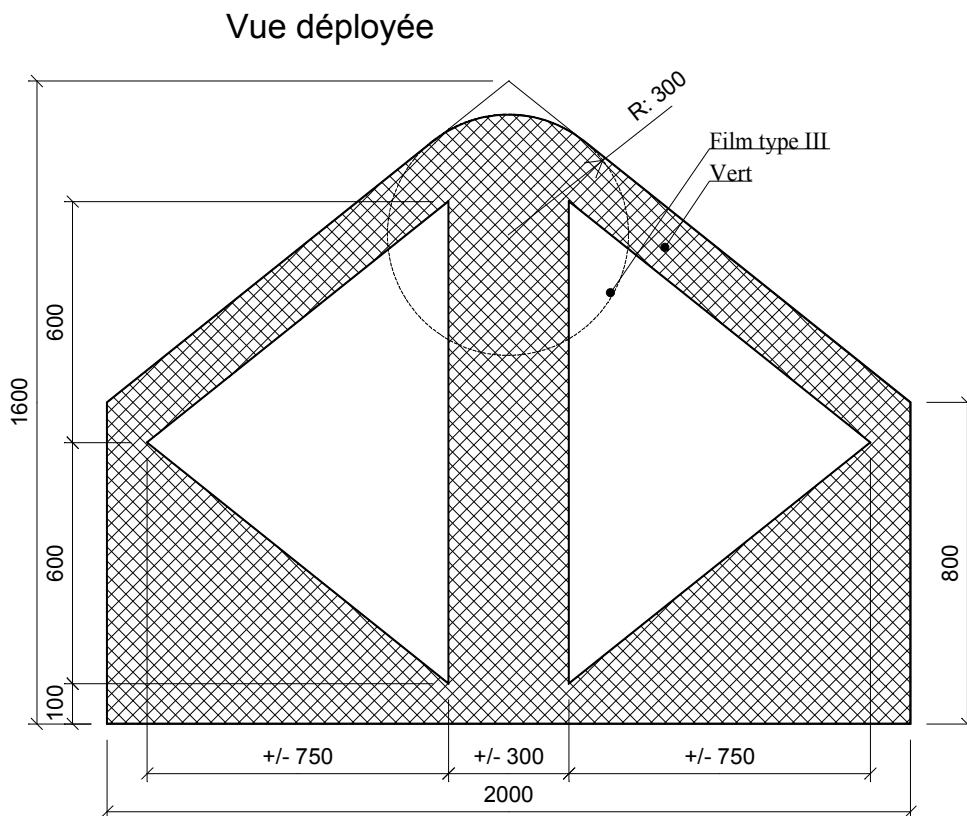

Musoir pour RGG

Délinéateur type D1: $\varnothing 2000$