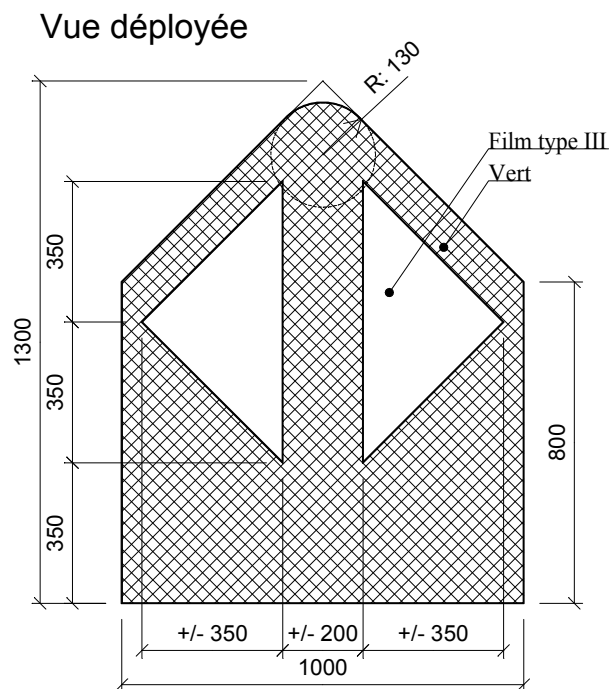

Musoir pour RGG

Délinéateur type D1: $\varnothing 1000$