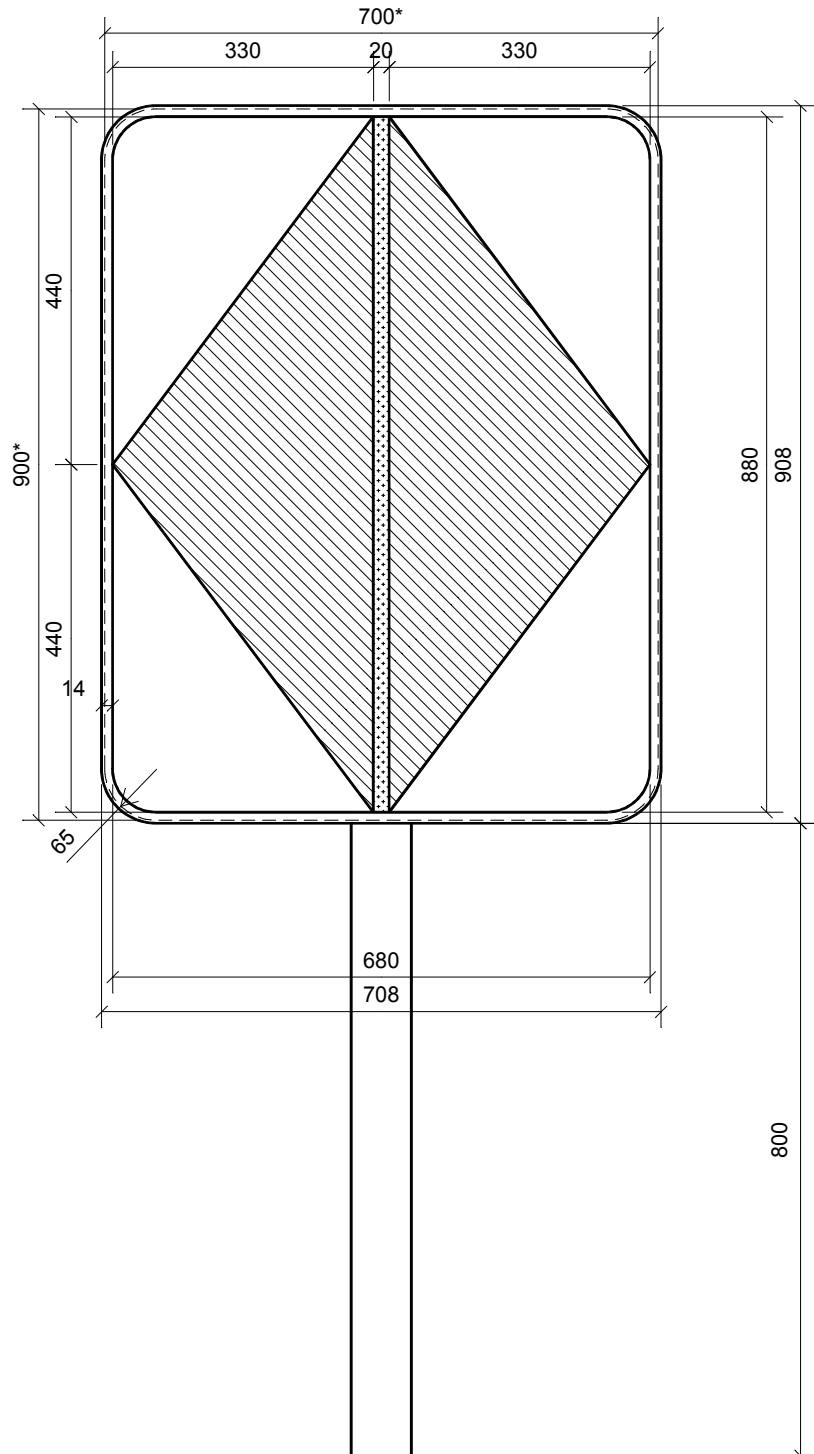

Panneau double chevron

* dimensions de la tôle découpée.

700 x 900